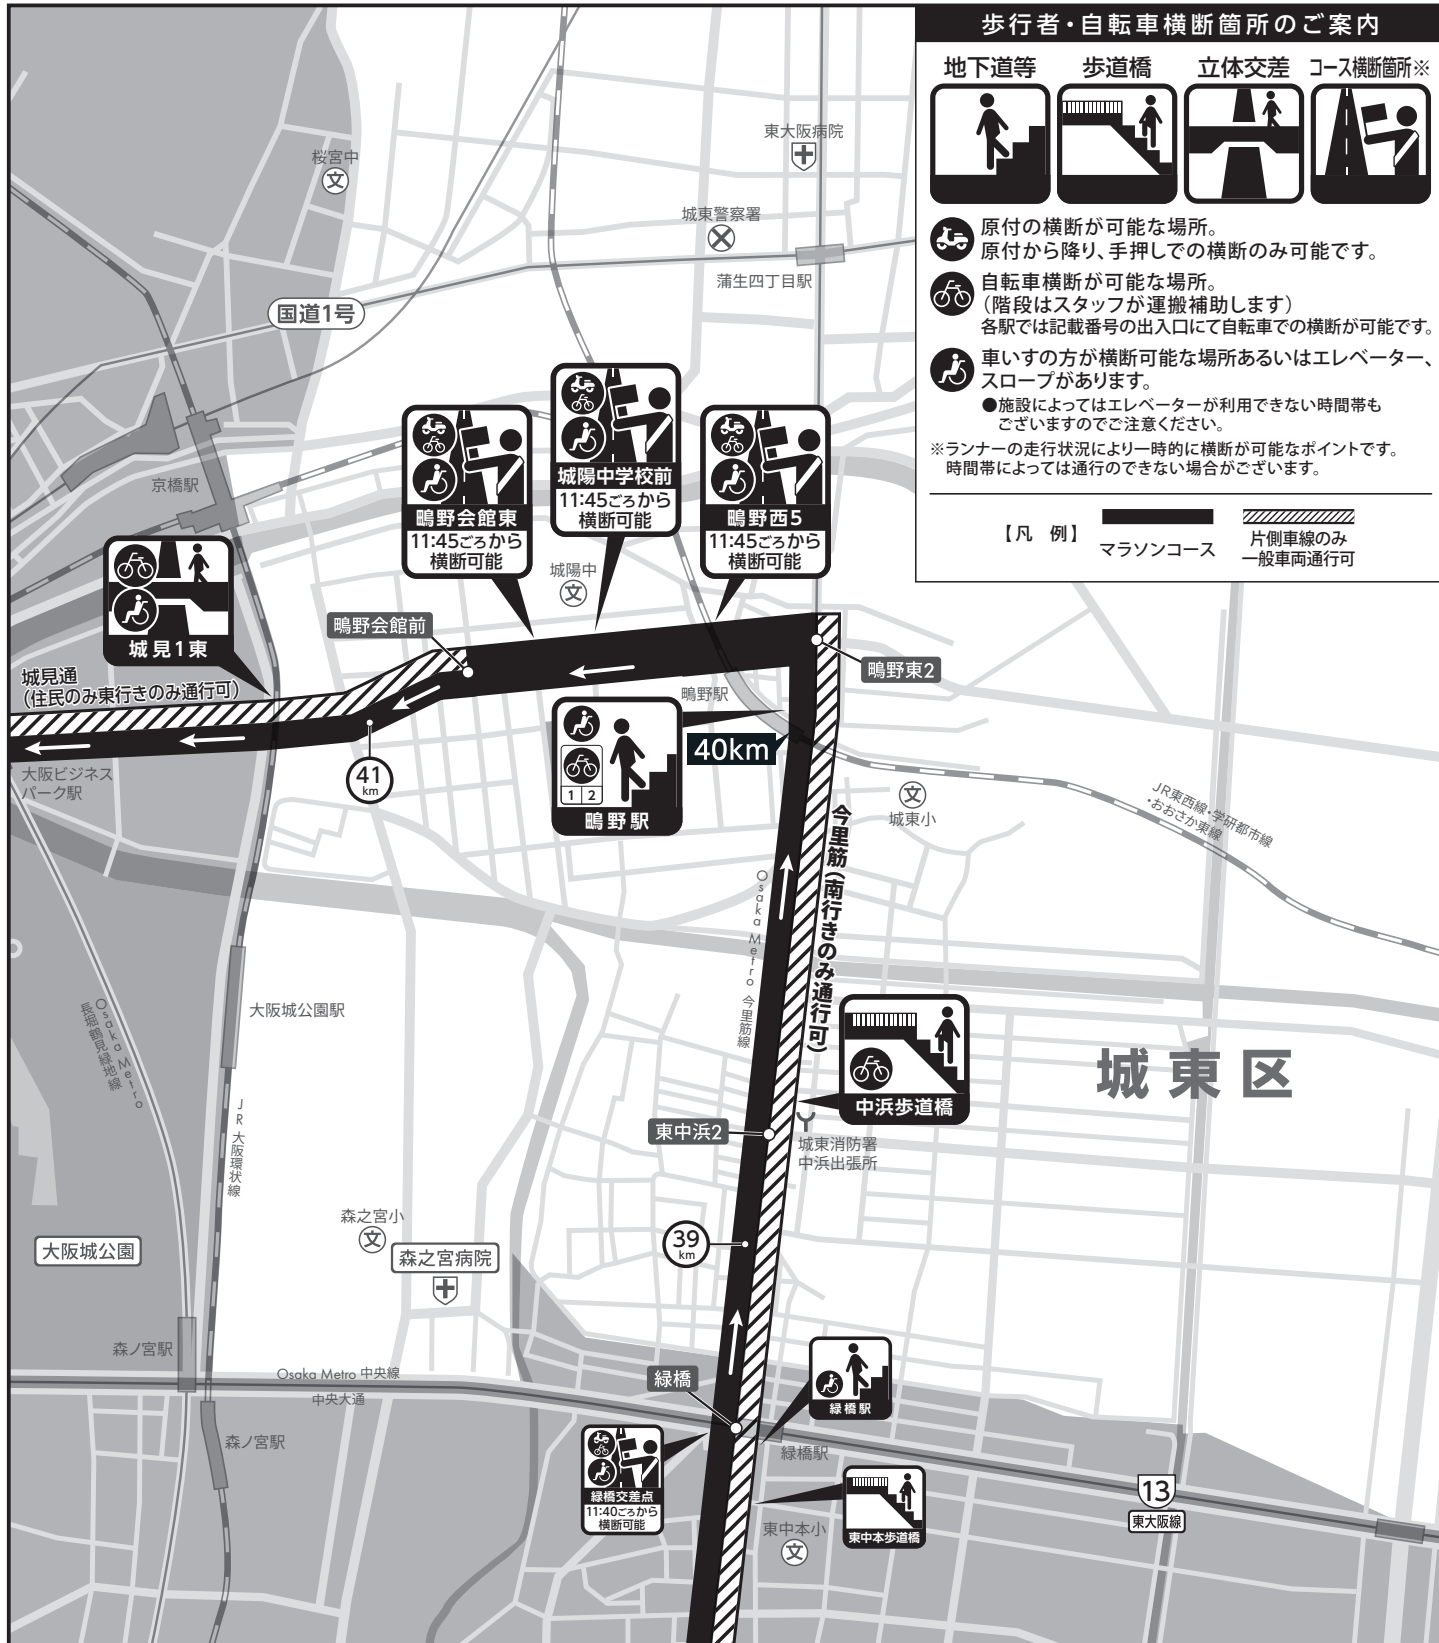

OSAKA
MARATHON
2025

大阪マラソン2025 交通規制のお知らせ

《城東区版》

令和7年2月24日月・振替休日

区内規制時間(おおむね)
10:10ごろ~16:35ごろ
コース内は車両の駐停車禁止です

開催当日は、交通規制等でご不便をお掛けしますが、ご協力よろしくお願いたします。

地図情報は、2024年8月時点のデータを元に作成・更新しております。掲載されている情報は、最新内容と異なる場合があります。

お問合せ先 **大阪マラソン組織委員会** [電話] 06-6655-0641 [FAX] 06-6655-0642
 (交通規制お問合せデスク) [受付時間] 10:30~17:30(土日祝除く)

©令和7年2月22日(土)・23日(日・祝) 9:00~20:00 ©令和7年2月24日(月・振替休日) 7:00~17:00 上記お問合せ先の開設期間は令和7年1月10日(金)~2月28日(金)です。

OSAKA
MARATHON
2025

大阪マラソン2025 交通規制のお知らせ

《 鳴野東2交差点 》 南西側

令和7年2月24日月・振替休日

区内規制時間(おおむね)
10:50ごろ～16:35ごろ
コース内は車両の駐停車禁止です

2月24日(月・振替休日)、大阪マラソン開催に伴い、交通規制が行われます。その際、下記地域におきましては、車両による通行が出来なくなります。開催当日はご不便をお掛けしますが、ご協力よろしくお願いたします。

地図情報は、2024年8月時点のデータを元に作成・更新しております。掲載されている情報は、最新内容と異なる場合があります。

お問合せ先

大阪マラソン組織委員会
(交通規制お問合せデスク)

[電話] 06-6655-0641 [FAX] 06-6655-0642
[受付時間] 10:30～17:30(土日祝除く)

©令和7年2月22日(土)・23(日・祝) 9:00～20:00 ©令和7年2月24日(月・振替休日) 7:00～17:00 上記お問合せ先の開設期間は令和7年1月10日(金)～2月28日(金)です。