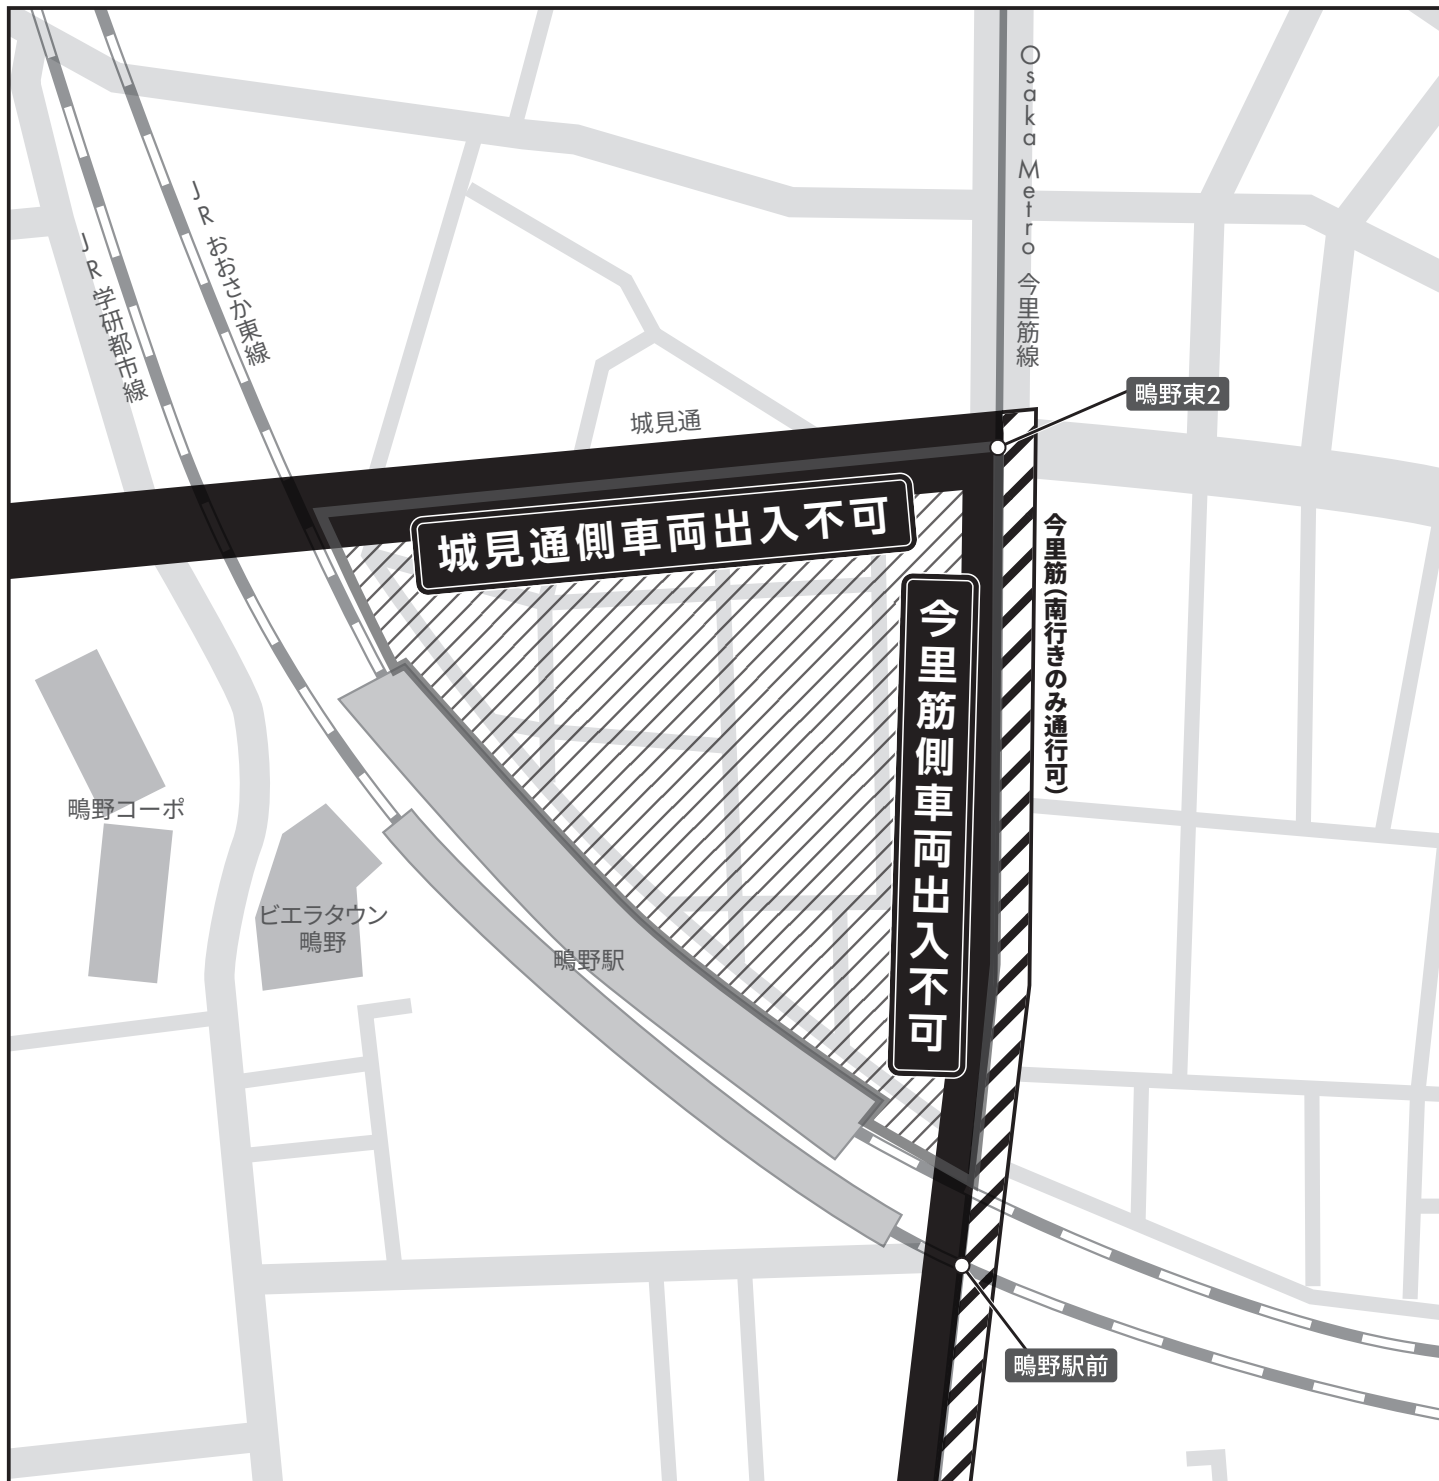

OSAKA
MARATHON
2025

大阪マラソン2025 交通規制のお知らせ

《城東区版》

令和7年2月24日月・振替休日

区内規制時間(おおむね)
10:10ごろ~16:35ごろ
コース内は車両の駐停車禁止です

開催当日は、交通規制等でご不便をお掛けしますが、ご協力よろしくお願いたします。

地図情報は、2024年8月時点のデータを元に作成・更新しております。掲載されている情報は、最新内容と異なる場合があります。

OSAKA
MARATHON
2025

大阪マラソン2025 交通規制のお知らせ

《 鳴野東2交差点 》 南西側

令和7年2月24日月・振替休日

区内規制時間(おおむね)
10:50ごろ～16:35ごろ
コース内は車両の駐停車禁止です

2月24日(月・振替休日)、大阪マラソン開催に伴い、交通規制が行われます。その際、下記地域におきましては、車両による通行が出来なくなります。開催当日はご不便をお掛けしますが、ご協力よろしくお願いたします。