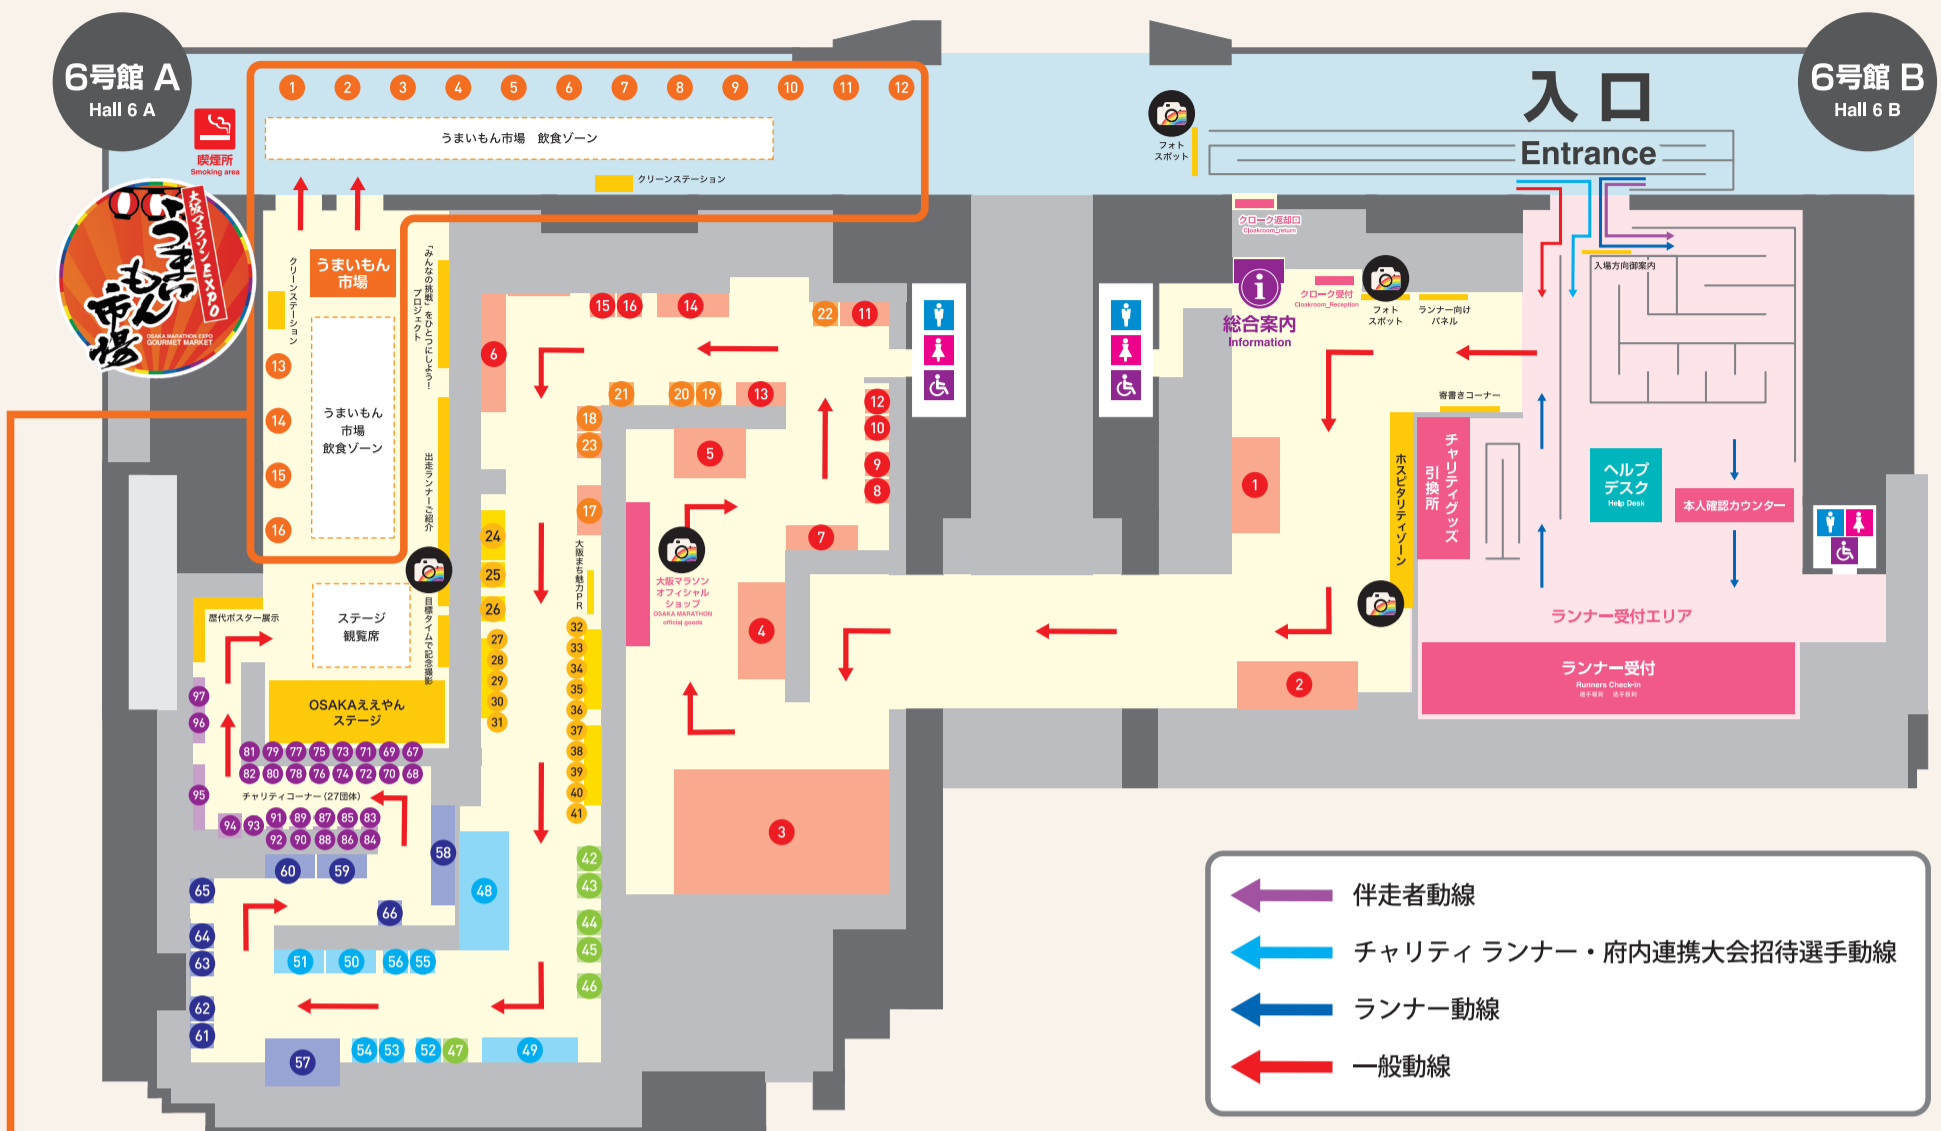

OSAKA MARATHON EXPO 2025 会場MAP

- 1 Osaka Metro
- 2 オプテージ OPTAGE
- 3 ミズノ Mizuno
- 4 日産大阪販売 nissan osaka sales
- 5 ダスキン DUSKIN
- 6 アミノバイタル (味の素) amino VITAL (AJINOMOTO)
- 7 関西大学 Kansai University
- 8 吉川ロジスティクスグループ Yoshikawa Logistics Group
- 9 岩谷産業 Iwatai
- 10 フォトクリエイト Photocreate
- 11 NHK
- 12 読売新聞社 The Yomiuri Shinbun
- 13 マルコム Marukome
- 14 JTB
- 15 JAL JAPAN AIRLINES
- 16 シカゴマラソン Bank of America Chicago Marathon
- 17 カルビー Calbee
- 18 青木松風庵 Aoki shofuan
- 19 井村屋 IMURAYA
- 20 瓢箪堂 HYOGETSUDO
- 21 カバヤ食品 Kabaya Foods
- 22 福寿堂秀信 Fukusudo Hideyoshi
- 23 富士屋製菓本舗 楽豆屋 Fujisaya Confectionery Main Store Raku Mameya
- 24 大阪府・大阪市万博推進局 Osaka World Expo Promotion Bureau
- 25 ワールドマスターズゲームズ2027関西大会 World Masters Games 2027 Kansai

うまいもん市場 飲食ゾーン

アルコール販売 | **ソフトドリンク販売** | **グリーンステーション**

- チャーライ極 (Char-Lai Gokku) ¥1,000
- 肉焼総本家 三輪 (Nikuyaki Sanchi) ¥600
- 濃厚チーズбургラー (Thick Cheese Burger) ¥1,500
- とりと大塚産野菜の天ぷら (Tori and Otsu Produce Tempura) ¥1,000
- ホルモン串焼き (Hormon Skewers) ¥300
- 大阪名物 たこ焼 (Osaka Specialty Takoyaki) ¥600
- ガバオ・パスタセット (Gaba Pasta Set) ¥1,000
- カレーとナン (Curry and Naan) ¥800
- 黒豚フランクフルト (Black Pork Frankfurt) ¥600
- 揚げ汁 (Fried Sauce) ¥600
- 串カツ (Kushikatsu) ¥600
- ホットドッグ (Hot Dog) ¥900
- 大塚名物肉かつうどん (Otsu Specialty Meat Cutlet Udon) ¥900
- わらび餅 (Warabi Mochi) ¥600
- 風雲児 日本 (Fuyunji Nippon) ¥500
- 京ひみこ (Kyohimiko) ¥700