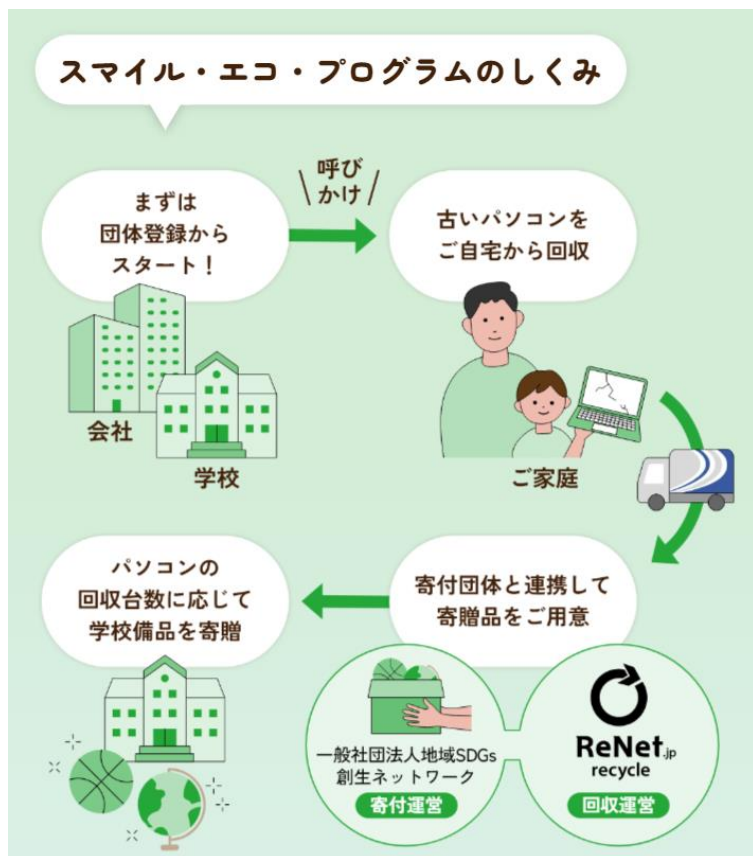

今回「スマイル・エコ・プログラム」の第一弾として、大阪マラソン 2024 と連携し、スマイル・エコ・プログラムの仕組みを提供いたします。

順次、この取り組みを全国の皆様にもご参加いただける形での展開を進めてまいります。

【これまでのパソコンリサイクル】
不用なパソコンを宅配便で無料回収
データ消去
資源リサイクル

【スマイル・エコ・プログラム】
不用なパソコンを宅配便で無料回収
データ消去
資源リサイクル

不用なパソコンの回収台数に応じて
学校備品を寄贈

※寄付参加は学校だけでなく、
今後は任意団体など拡大を予定

<本件に関する報道関係の方の問い合わせ先>

大阪マラソン広報事務局（オズマピーアール内）木村・川端・粉川

受付時間：10：00～17：00 / 土・日・祝日・年末年始を除く

TEL：06-6205-9800 MAIL：ompress@ozma.co.jp

本リリースは本日、リネットジャパングループ株式会社からも発表しています。