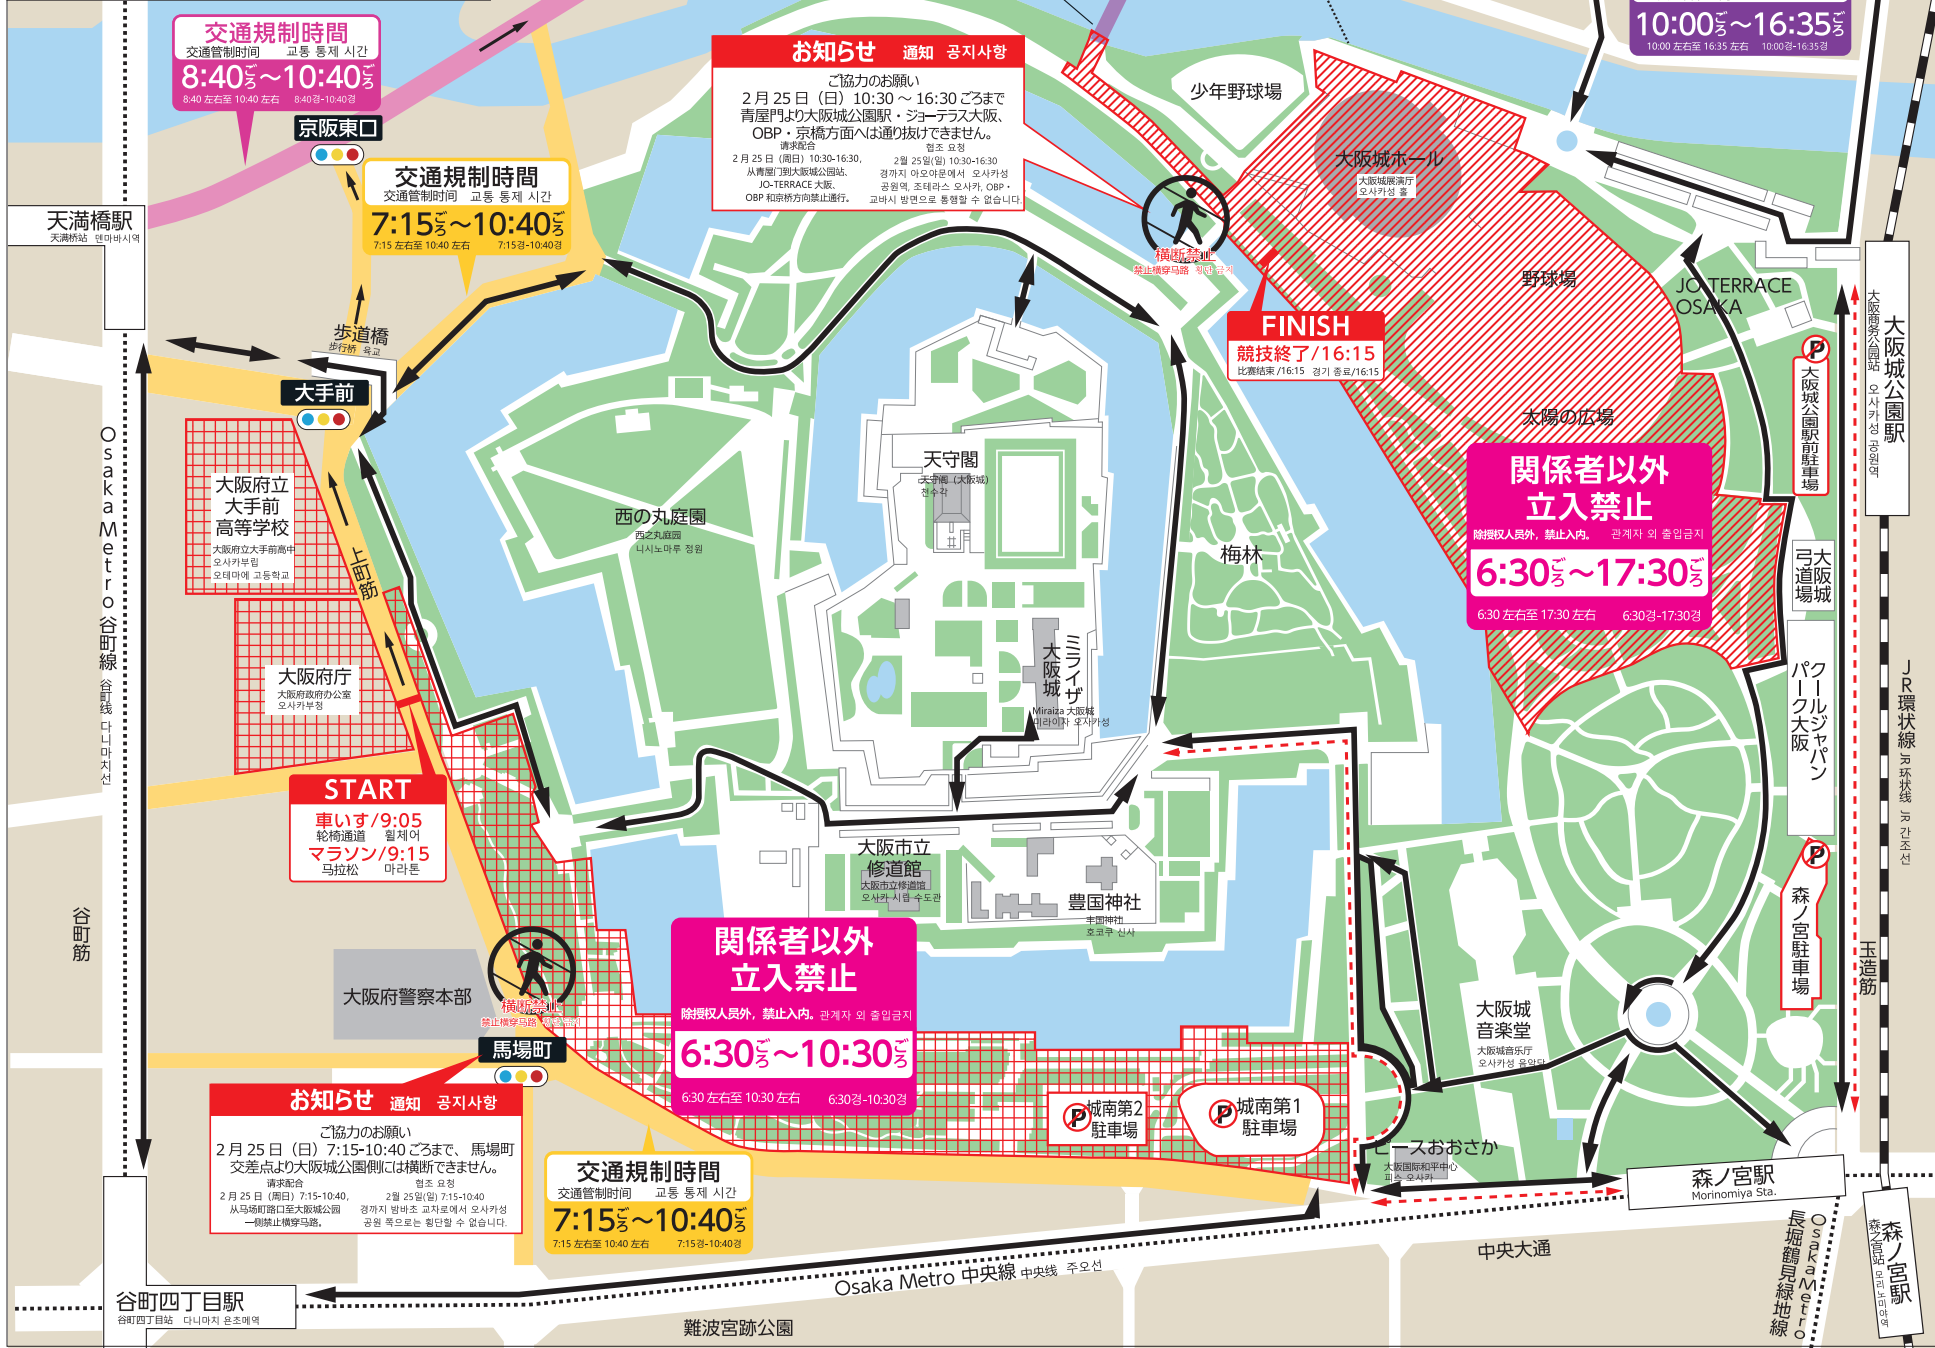

一般歩行者
推奨ルート
Recommended route
for pedestrians

大阪城公園内の規制について

- マラソンコース
- ↔ 一般歩行者通行ルート
- 車椅子通行ルート

交通規制時間
Traffic Control
8:40^{ごろ}~10:40^{ごろ}
Around 8:40 to around 10:40

交通規制時間
Traffic Control
7:15^{ごろ}~10:40^{ごろ}
Around 7:15 to around 10:40

関係者以外
立入禁止
For staff Only
6:30^{ごろ}~10:30^{ごろ}
Around 6:30 to around 10:30

お知らせ Notice
ご協力をお願い
2月25日(日) 7:15-10:40ごろまで、馬場町
交差点より大阪城公園側には横断できません。
From around 7:15 to around 10:40 on Sunday, February
25, no crossing from the Bamba-cho intersection to the
Osaka-jo koen(Osaka Castle Park)side

お知らせ 通知 공지사항

ご協力のお願い
2月25日(日) 10:30~16:30 ころまで
青屋門より大阪城公園駅・ジョーテラス大阪、
OBP・京橋方面へは通り抜けてできません。

请求配合 협조 요청
2月25日(周日) 10:30-16:30 2월 25일(일) 10:30-16:30
从青屋門到大阪城公园站、
JO-TERRACE 大阪、
OBP 和京桥方向禁止通行。 경계지 이외의구역에서 오사카성
공원을 호위하는 오사카성, OBP,
OBP 和京桥方向禁止通行。 경계지 밖으로 통행할 수 없습니다。

お知らせ 通知 공지사항

ご協力のお願い
2月25日(日) 7:15-10:40 ころまで、馬場町
交差点より大阪城公園側には横断できません。

请求配合 협조 요청
2月25日(周日) 7:15-10:40 2월 25일(일) 7:15-10:40
从马场町路口至大阪城公园
一侧禁止横穿马路。 경계지 밖바다 교차로에서 오사카성
공원을 폭으로는 횡단할 수 없습니다。

交通規制時間
交通管制时间 교통 통제 시간
7:15^{ごろ}~10:40^{ごろ}
7:15 左右至 10:40 左右 7:15경-10:40경