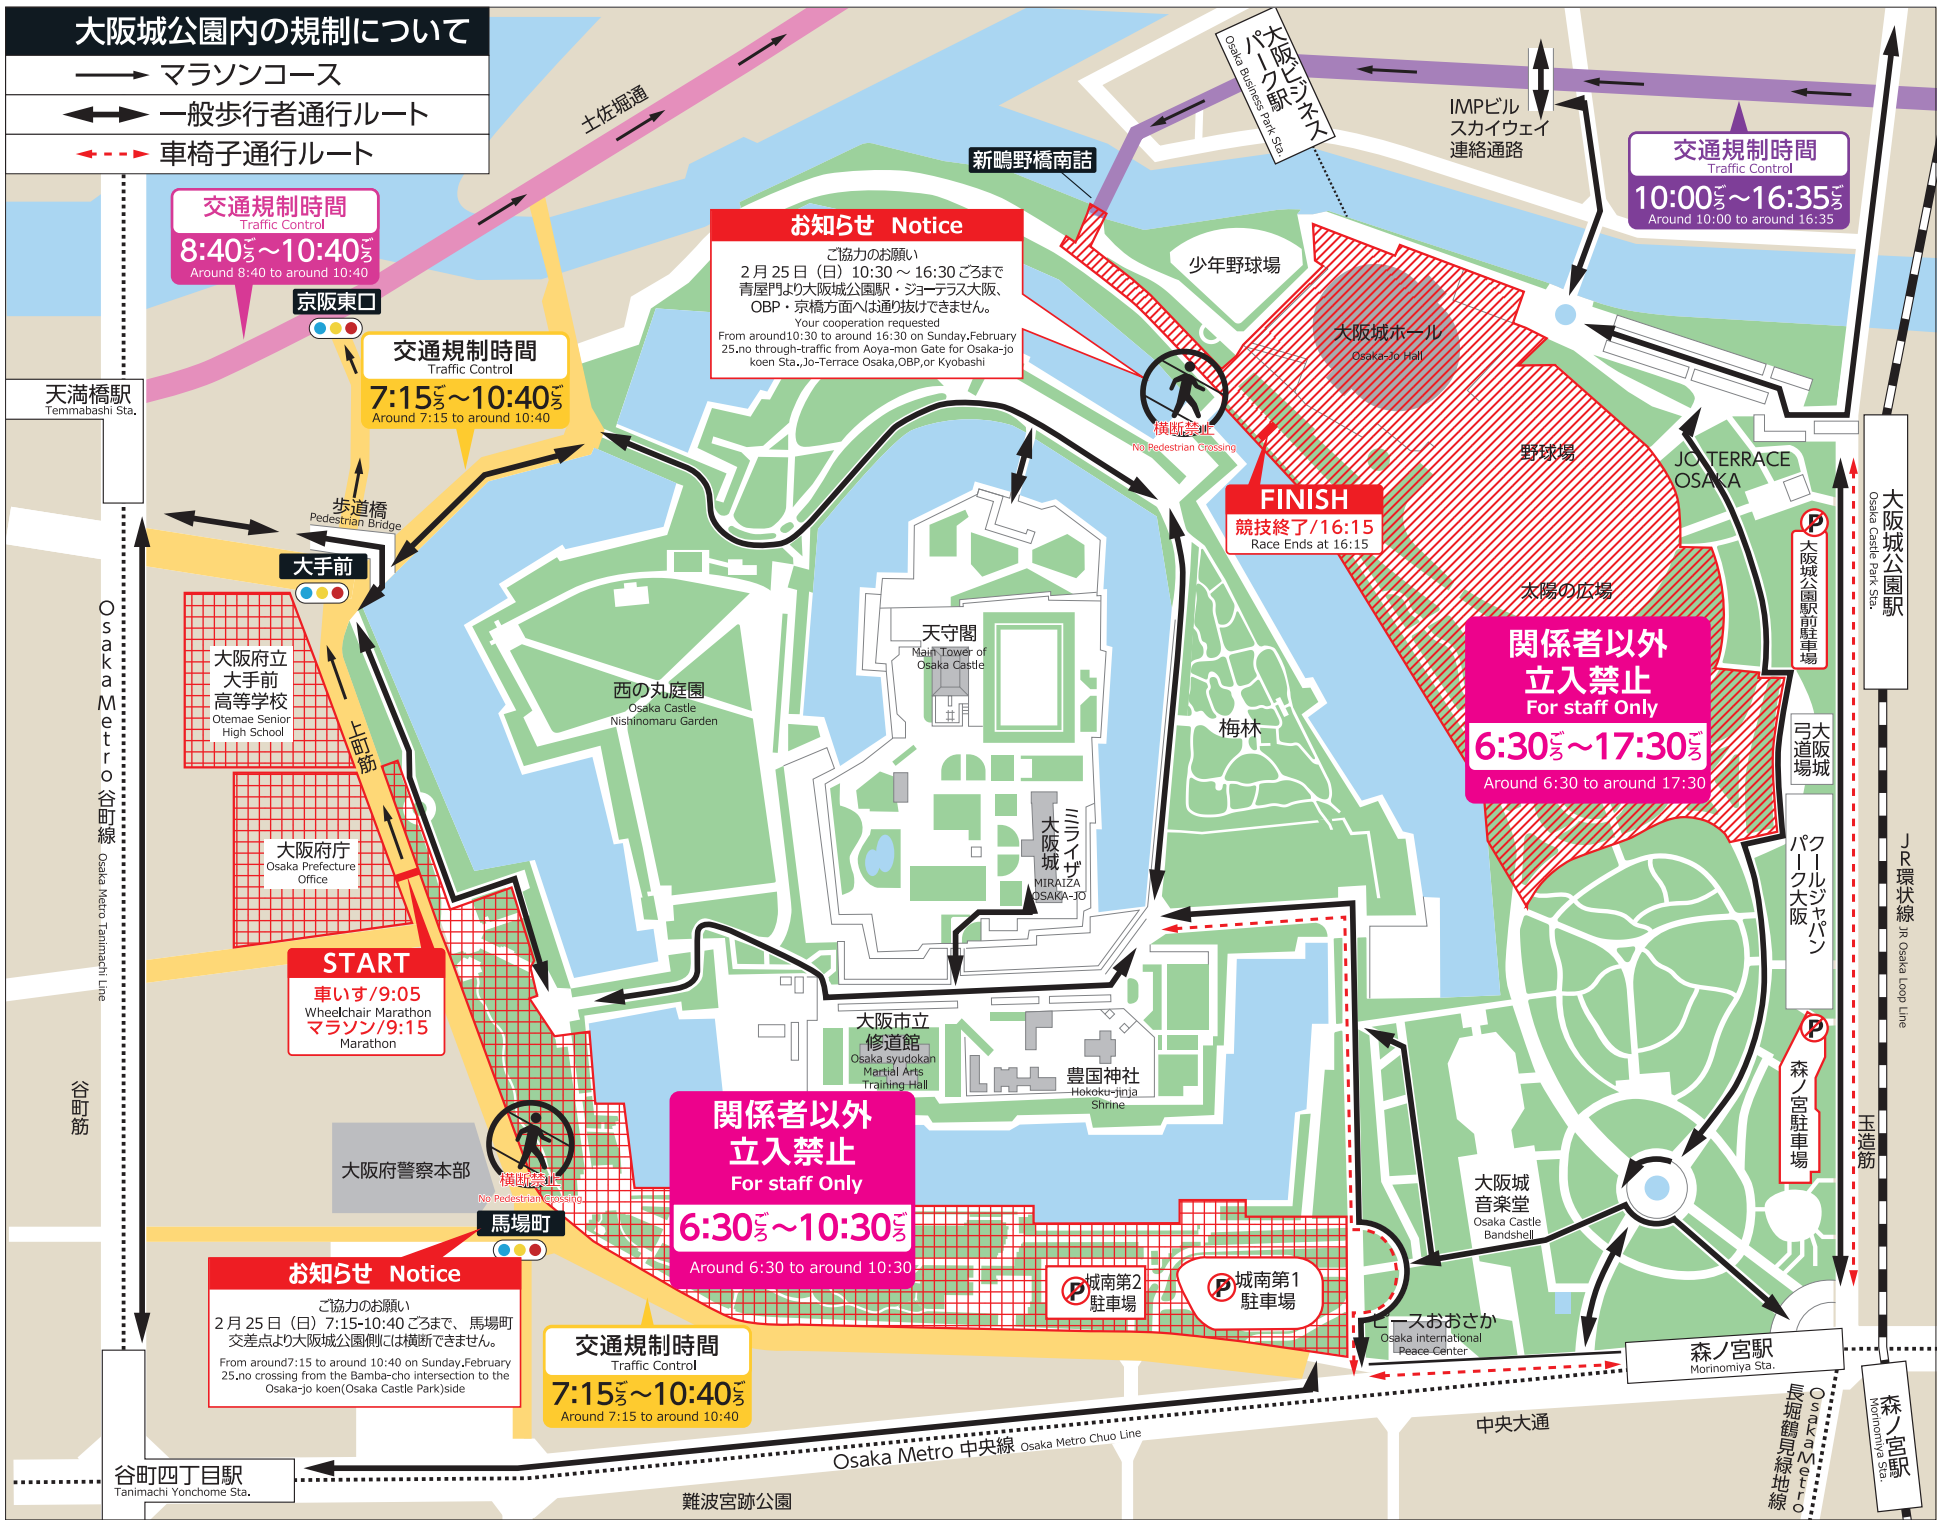

一般歩行者
推奨ルート
Recommended route
for pedestrians

大阪城公園内の規制について

- → マラソンコース
- ↔ 一般歩行者通行ルート
- --- 車椅子通行ルート

交通規制時間
Traffic Control
8:40^{ごろ}~10:40^{ごろ}
Around 8:40 to around 10:40

交通規制時間
Traffic Control
7:15^{ごろ}~10:40^{ごろ}
Around 7:15 to around 10:40

お知らせ Notice
ご協力をお願い
2月25日(日) 10:30~16:30ごろまで
青屋門より大阪城公園駅・ジョーテラス大阪、
OBP・京橋方面へは通り抜けできません。
Your cooperation requested
From around 10:30 to around 16:30 on Sunday, February
25, no through-traffic from Aoya-mon Gate for Osaka-jo
koen Sta., Jo-Terrace Osaka, OBP, or Kyobashi

交通規制時間
Traffic Control
10:00^{ごろ}~16:35^{ごろ}
Around 10:00 to around 16:35

FINISH
競技終了/16:15
Race Ends at 16:15

関係者以外
立入禁止
For staff Only
6:30^{ごろ}~17:30^{ごろ}
Around 6:30 to around 17:30

START
車いす/9:05
Wheelchair Marathon
マラソン/9:15
Marathon

関係者以外
立入禁止
For staff Only
6:30^{ごろ}~10:30^{ごろ}
Around 6:30 to around 10:30

お知らせ Notice
ご協力をお願い
2月25日(日) 7:15-10:40ごろまで、馬場町
交差点より大阪城公園側には横断できません。
From around 7:15 to around 10:40 on Sunday, February
25, no crossing from the Bamba-cho intersection to the
Osaka-jo koen(Osaka Castle Park)side

交通規制時間
Traffic Control
7:15^{ごろ}~10:40^{ごろ}
Around 7:15 to around 10:40

天満橋駅
Temmabashi Sta.

Osaka Metro 谷町線
Osaka Metro Tamamachi Line

谷町筋

谷町四丁目駅
Tanimachi Yonchome Sta.

難波宮跡公園

Osaka Metro 中央線
Osaka Metro Chuo Line

中央大通

森ノ宮駅
Morinomiya Sta.

Osaka Metro
長堀鶴見緑地線

森ノ宮駅
Morinomiya Sta.

大阪城公園駅
Osaka Castle Park Sta.

JR環状線
Jr Osaka Loop Line

玉造筋

森ノ宮駅
Morinomiya Sta.

大阪府立
大手前
高等学校
Otemae Senior
High School

大阪府庁
Osaka Prefecture
Office

大阪府警察本部

馬場町

西の丸庭園
Osaka Castle
Nishinomaru Garden

豊国神社
Hokoku-ji-ja
Shrine

城南第2
駐車場

城南第1
駐車場

ピースおおさか
Osaka International
Peace Center

大阪城
音楽堂
Osaka Castle
Bandshell

大阪城公園駅前
駐車場

弓道阪城

パルク大阪
パーク大阪

森ノ宮
駐車場

梅林

野球場

太陽の広場

JO TERRACE
OSAKA

少年野球場

横断禁止
No Pedestrian Crossing

新鳴野橋南詰

大阪ビジネス
パーク
Osaka Business Park Sta.

IMPビル
スカイウェイ
連絡通路