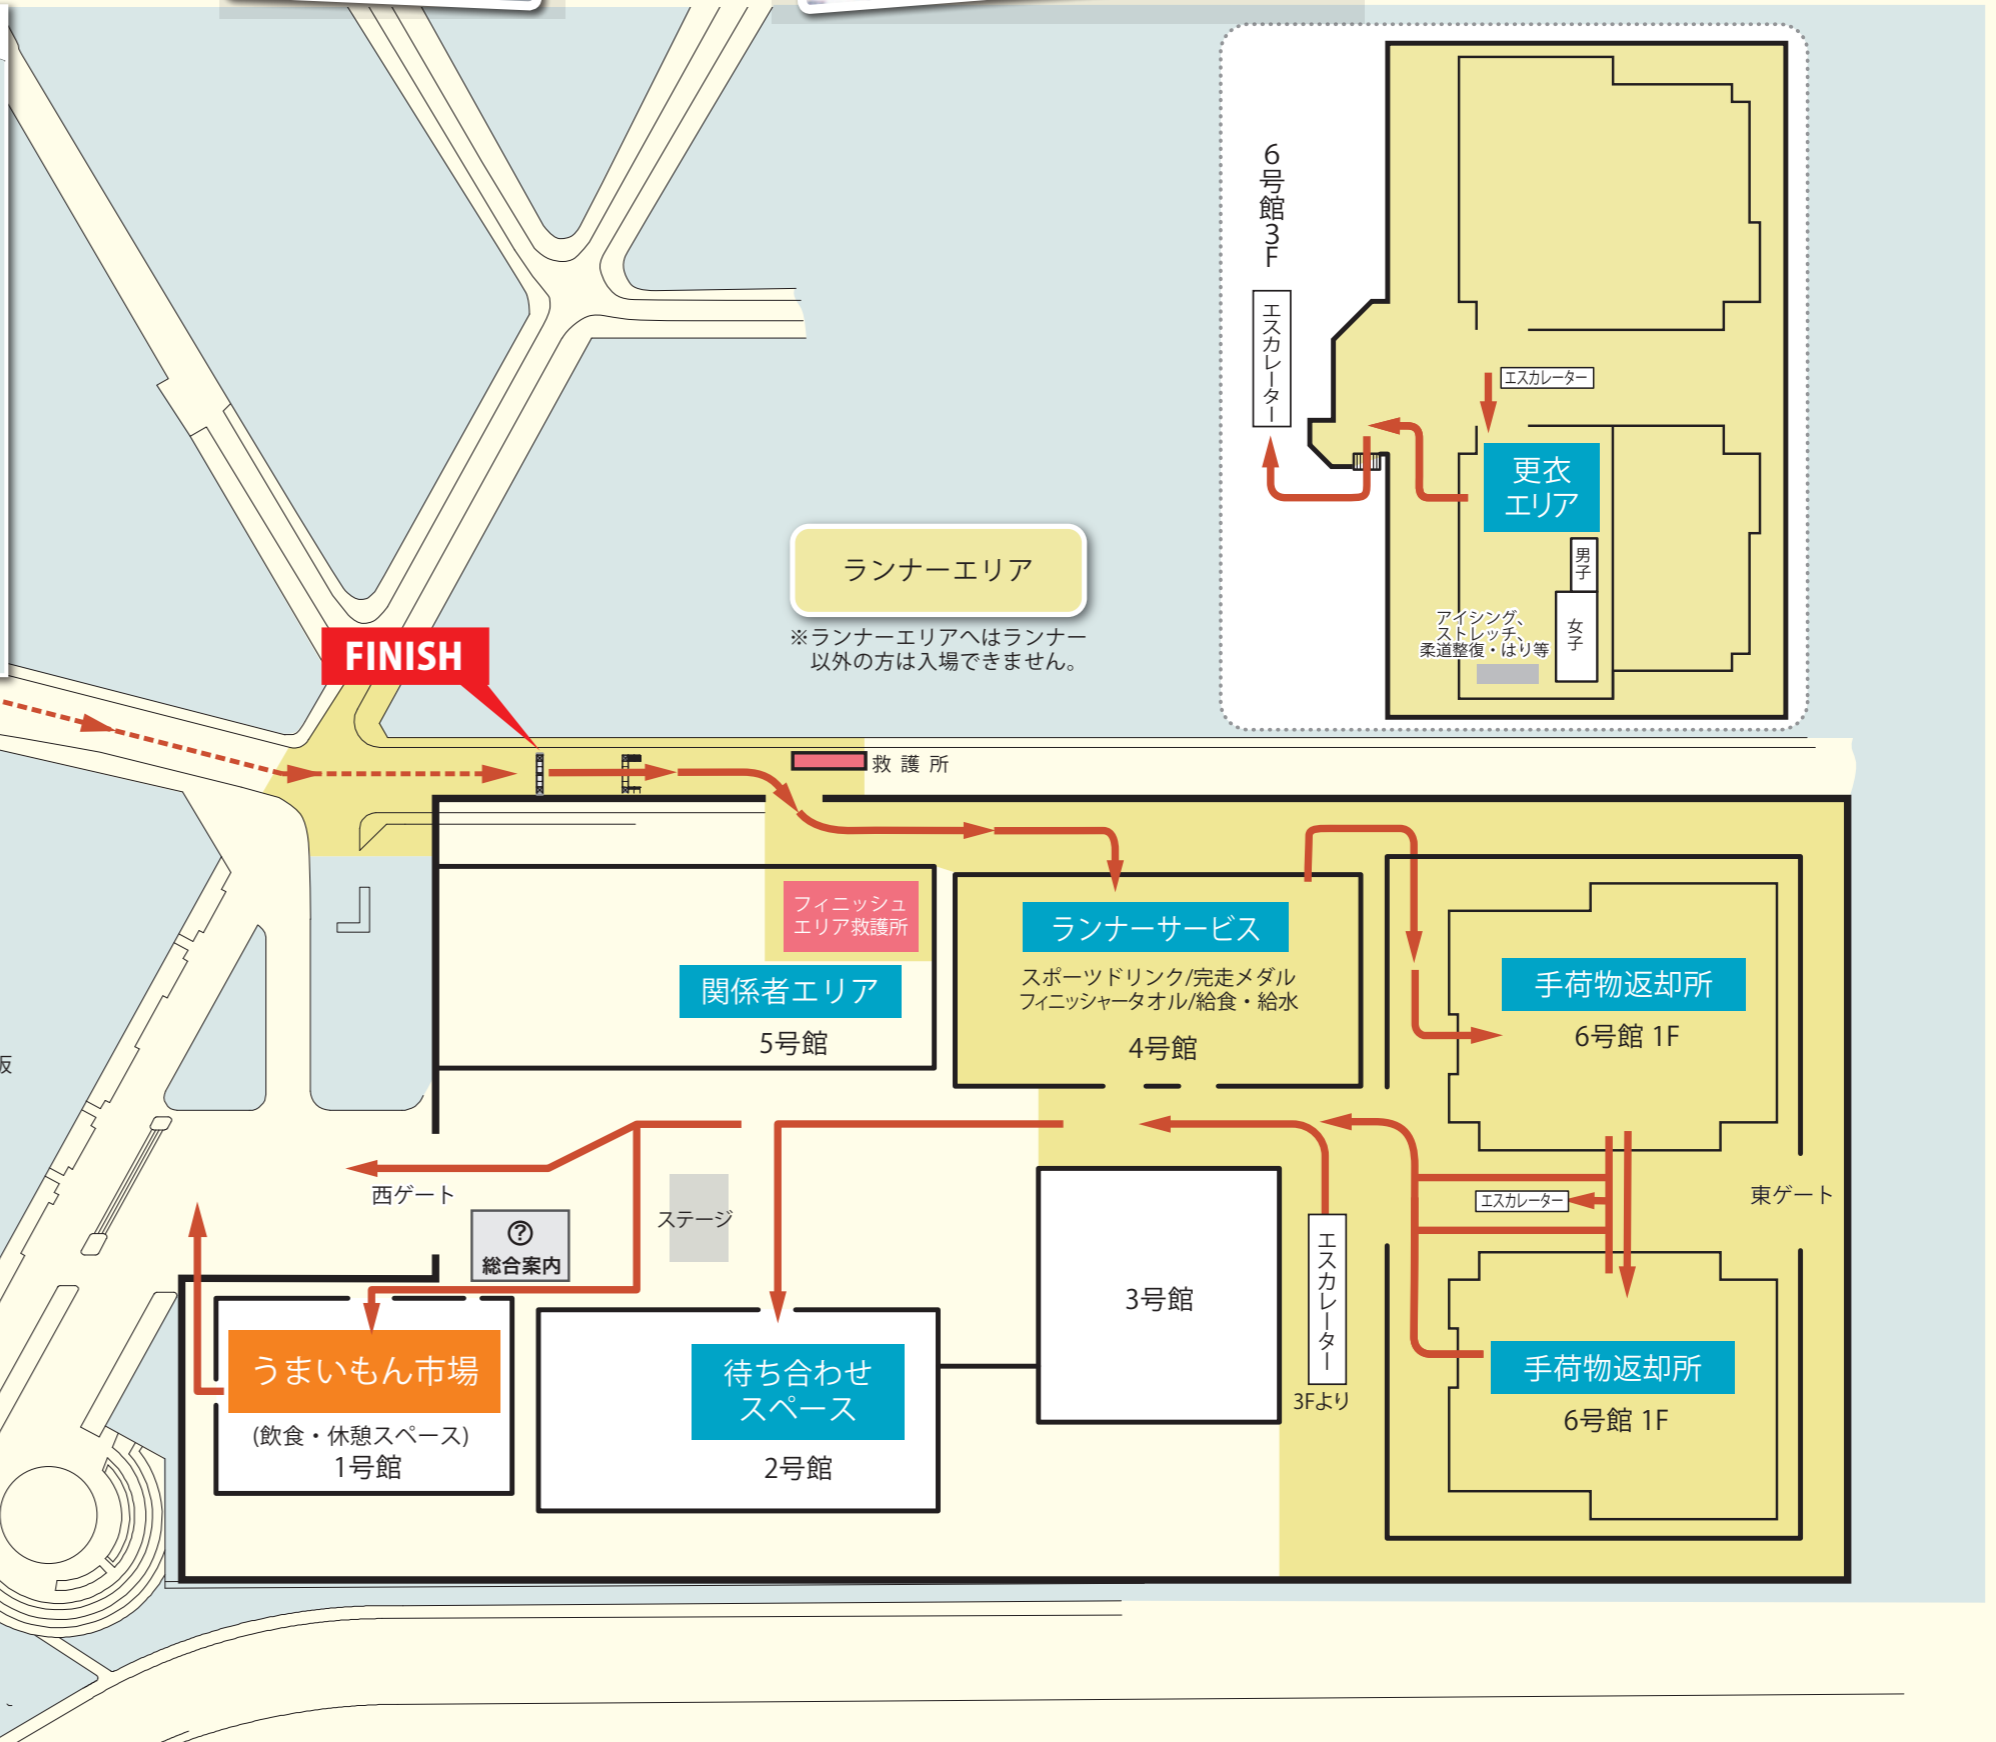

MARATHON FINISH AREA MAP

マラソンフィニッシュ会場周辺図

周辺図 ※お帰りの際にはコスモスクエア駅をご利用ください。
 混雑時う回路

■注意事項

- ◎スタートエリアで預けた手荷物を受け取る際はナンバーカードをご提示ください。
- ◎計測チップはお持ち帰りください。(車いすランナーの方は回収させていただきます。)
- ◎駐車場はありません。自家用車、バス等での送迎は固くお断りします。
- ◎フィニッシュ会場付近は、ランナー以外入場できないエリアがあります。
- ◎お帰りの際にはコスモスクエア駅をご利用ください。