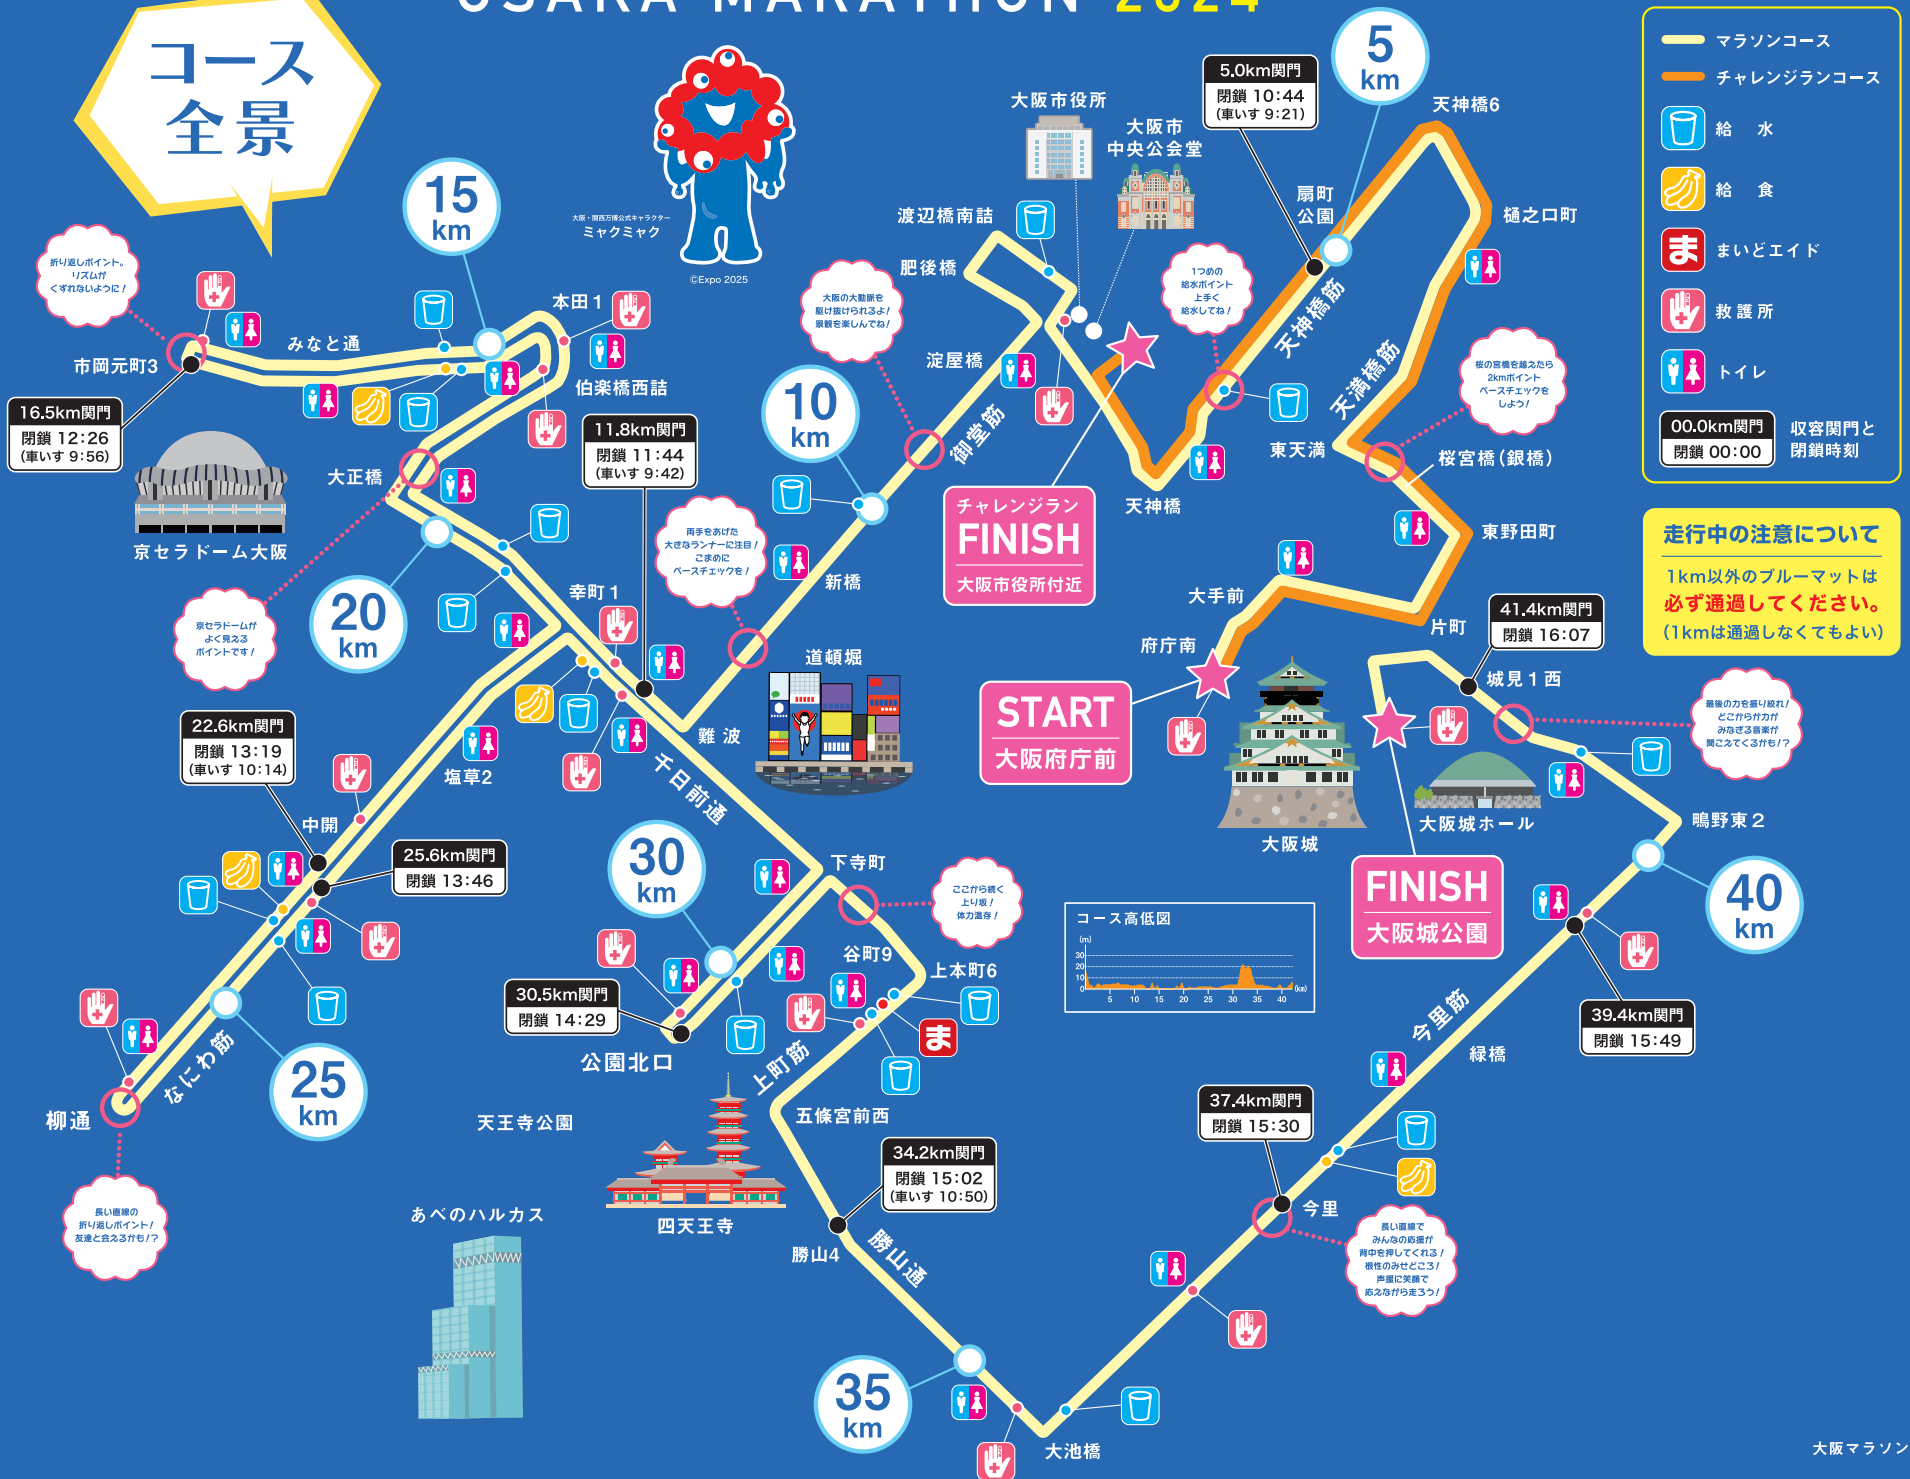

OSAKA MARATHON 2024

コース 全景

— マラソンコース
— チャレンジランコース

給水
 給食
 まいどエイド
 救護所
 トイレ

00.0km 閉鎖 00:00 収容閉鎖時刻

走行中の注意について

1km以外のブルーマットは必ず通過してください。(1kmは通過しなくてもよい)